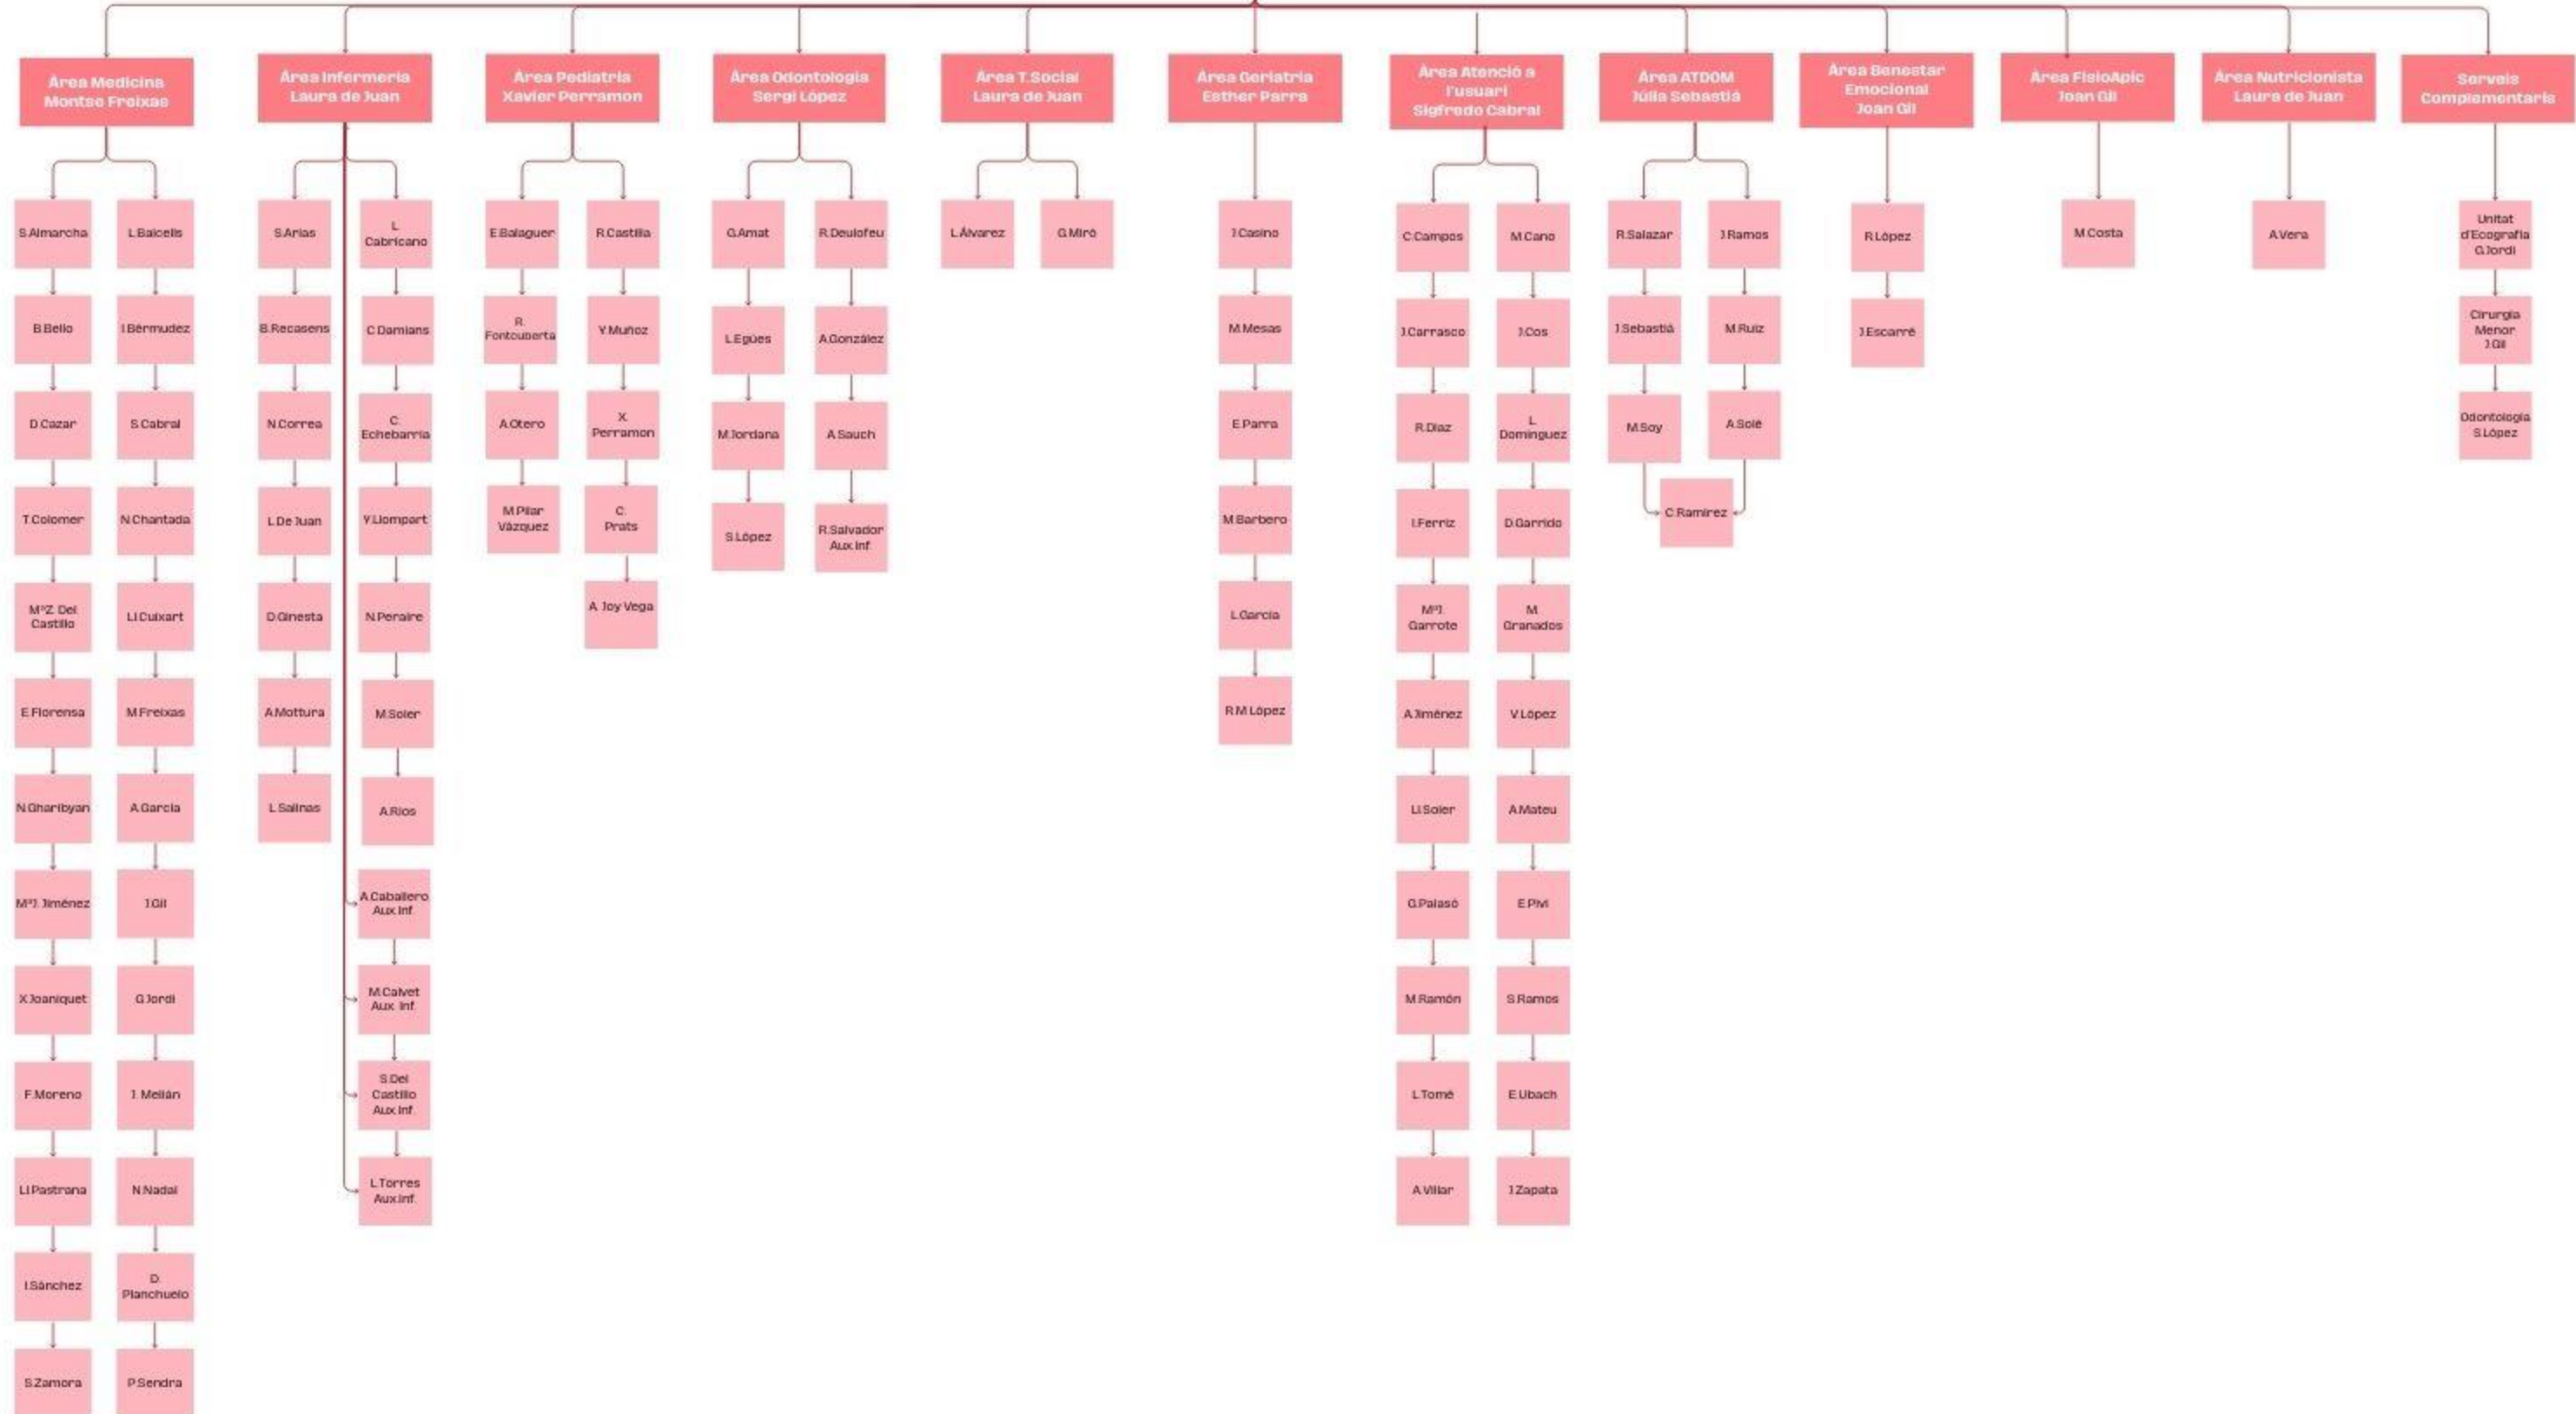

Eap Dreta de l'Eixample

Àrea Assistencial Silvia Zamora

X. Joaniquet

M. Freixas

S. Zamora

J. Gil

M. J. Jiménez

S. Cabral

L. De Juan
(Col·laboradora)

I. Ferriz
Secretaria de Suport

S. Zamora
*Presidenta
Consellera Delegada*

M. Freixas
*Secretaria
Consellera Delegada*

X. Joaniquet

M.J. Jiménez

J. Gil

MUTUAM