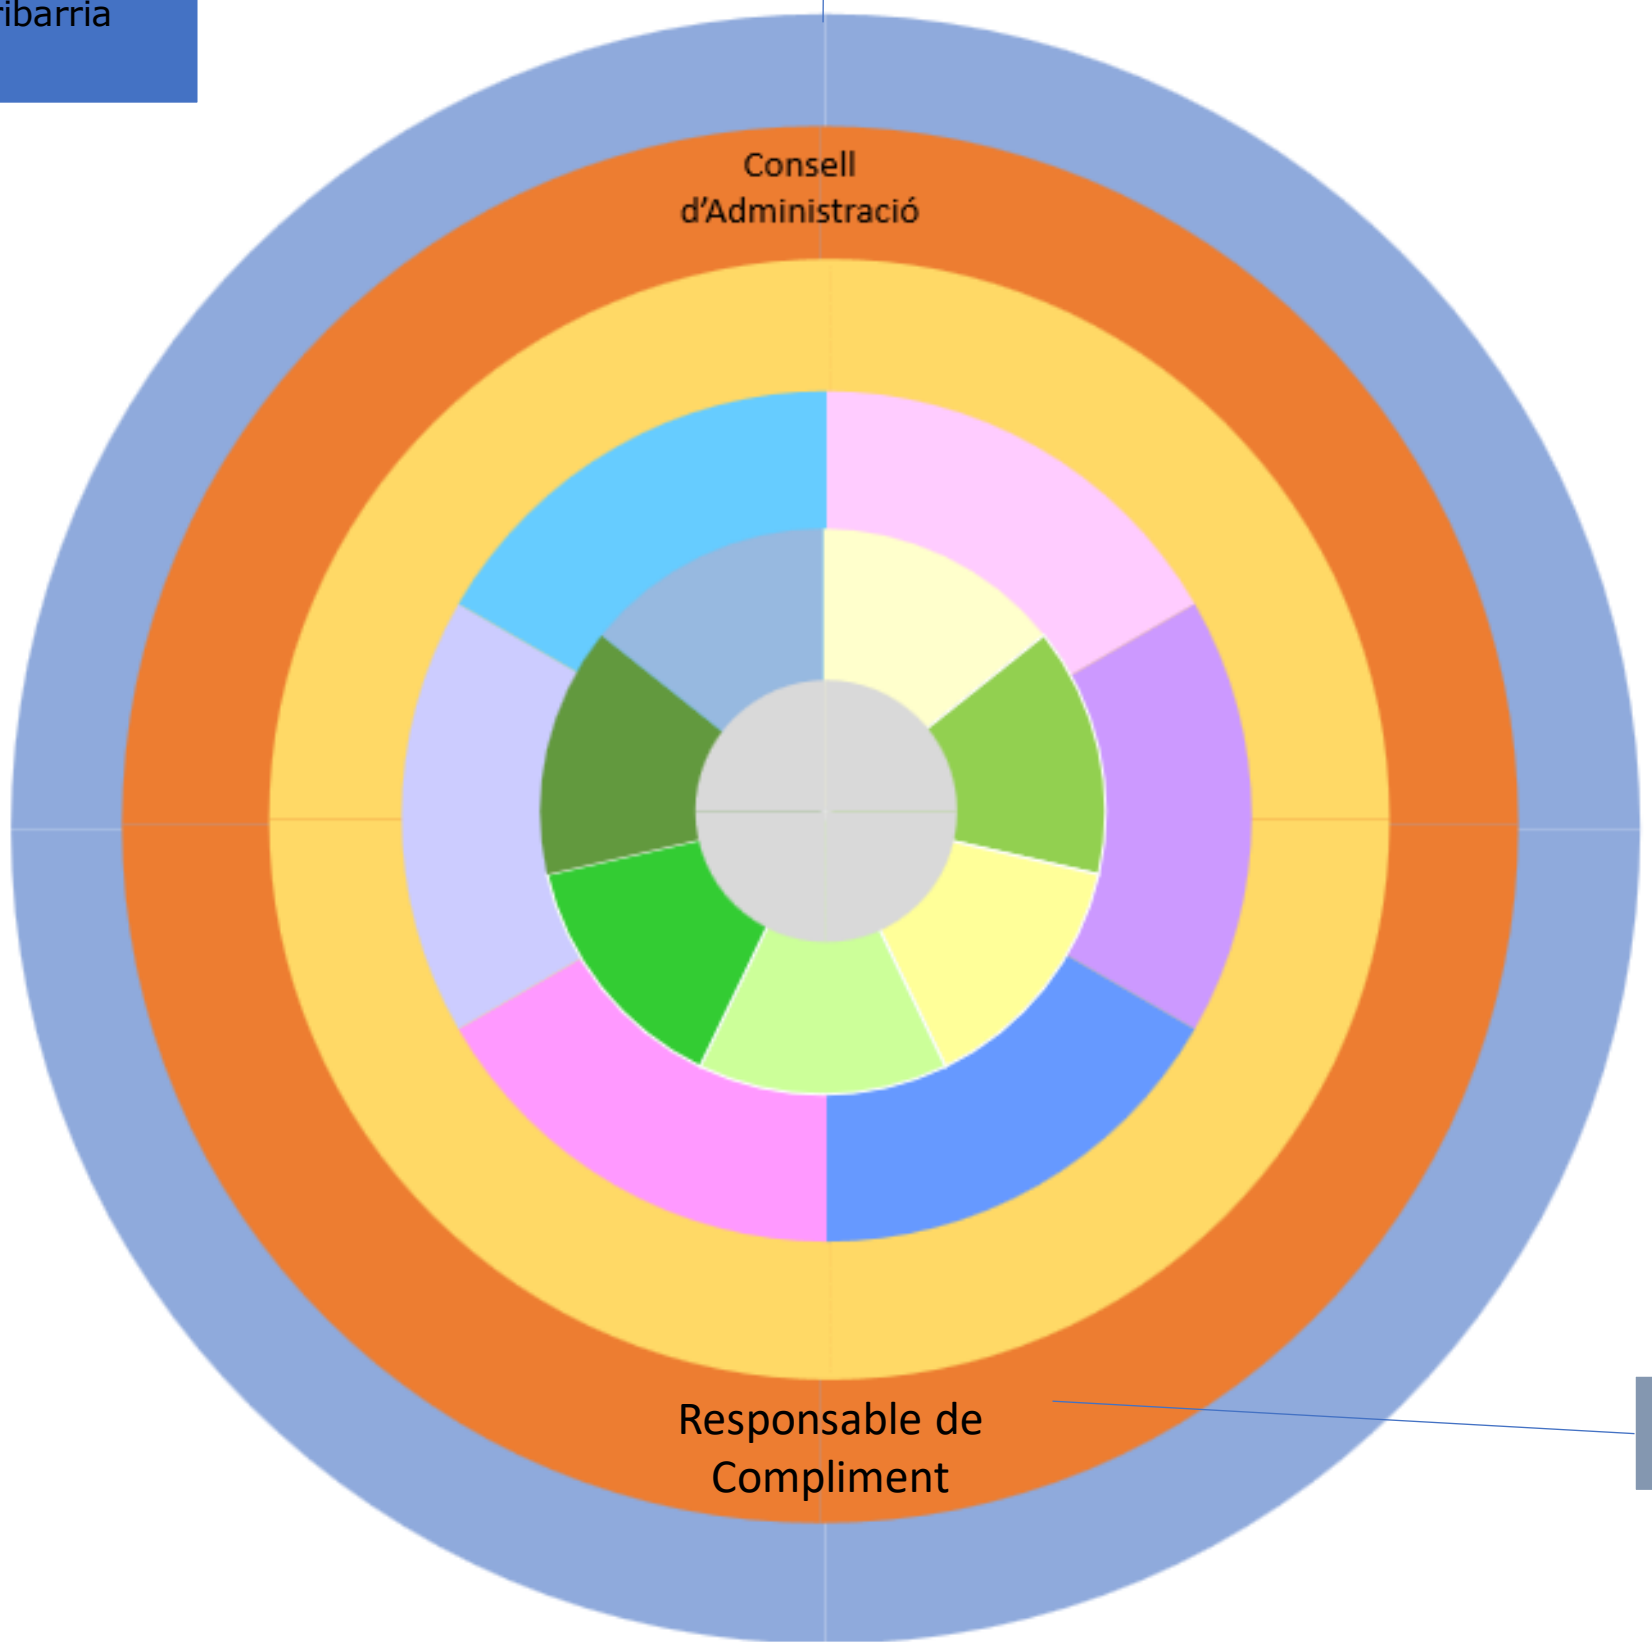

S. Zamora
*Presidenta
Consellera Delegada*

M. Freixas
*Secretaria
Consellera Delegada*

X. Joaniquet

M.J. Jiménez

J. Gil

MUTUAM

M. Iturribarria

E. Balaguer