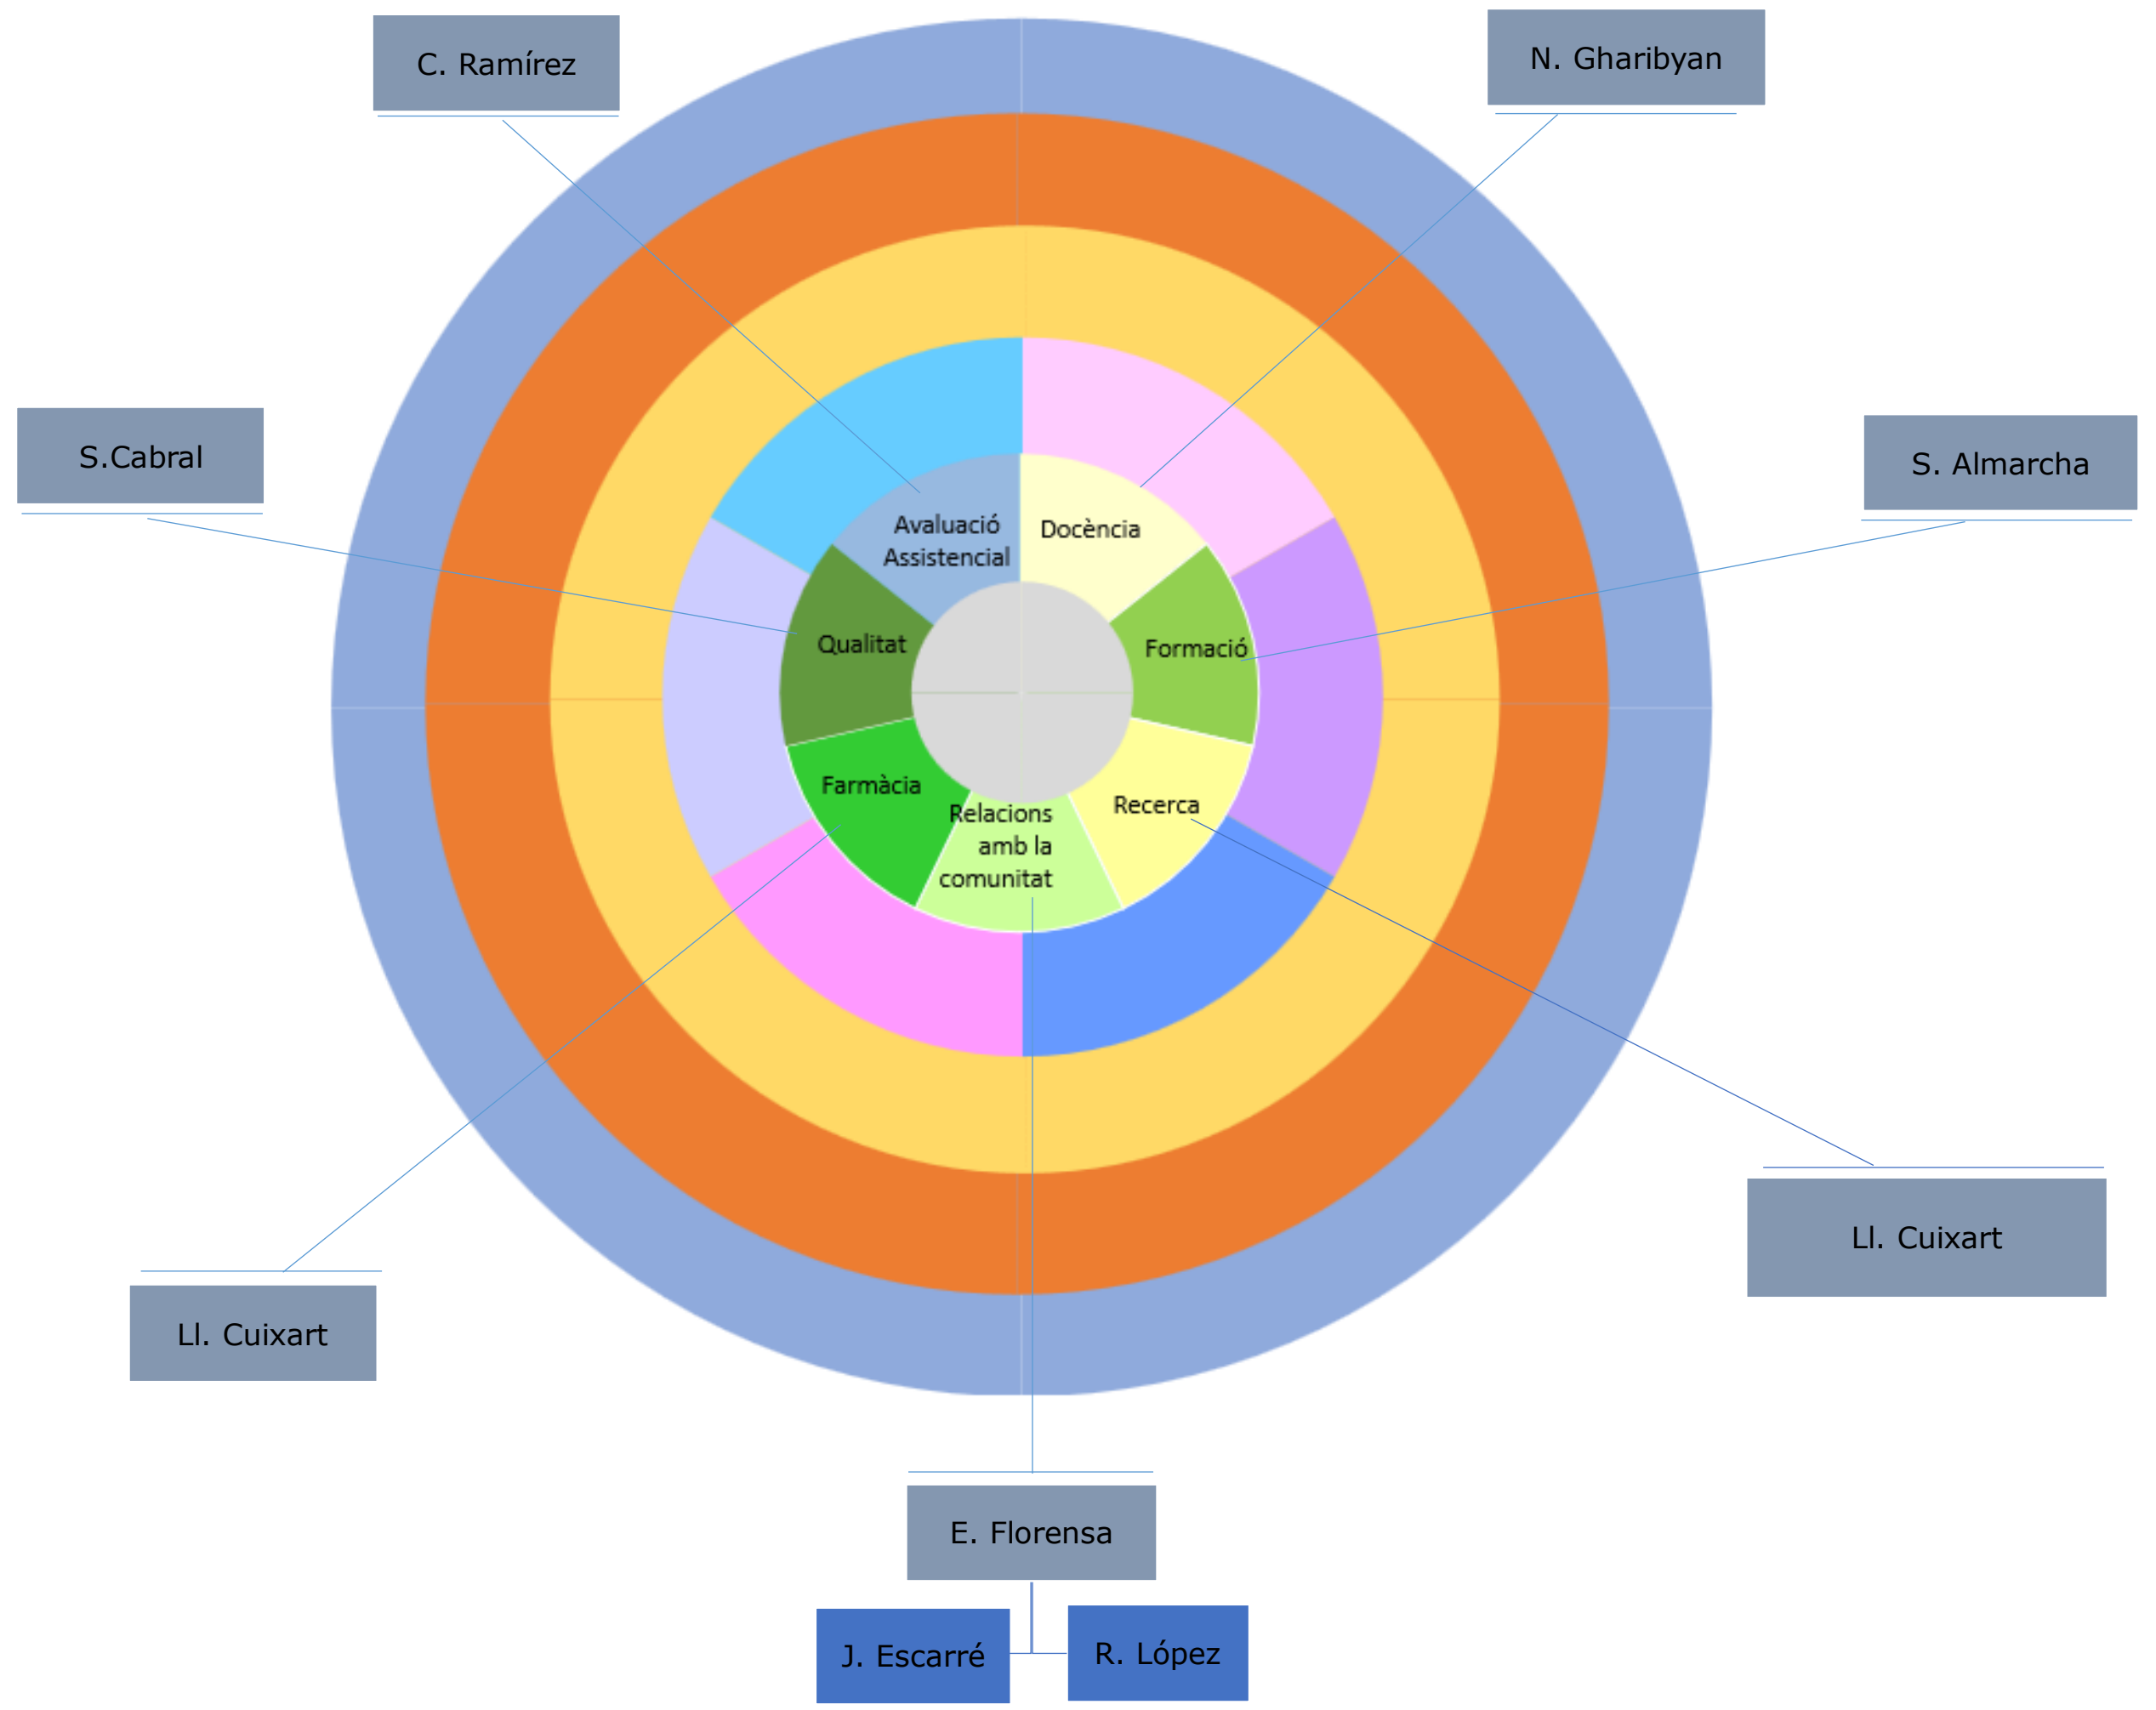

Eap Dreta de l'Eixample

Àrea Assistencial Silvia Zamora

X. Joaniquet

M. Freixas

S. Zamora

J. Gil

M. J. Jiménez

S. Cabral