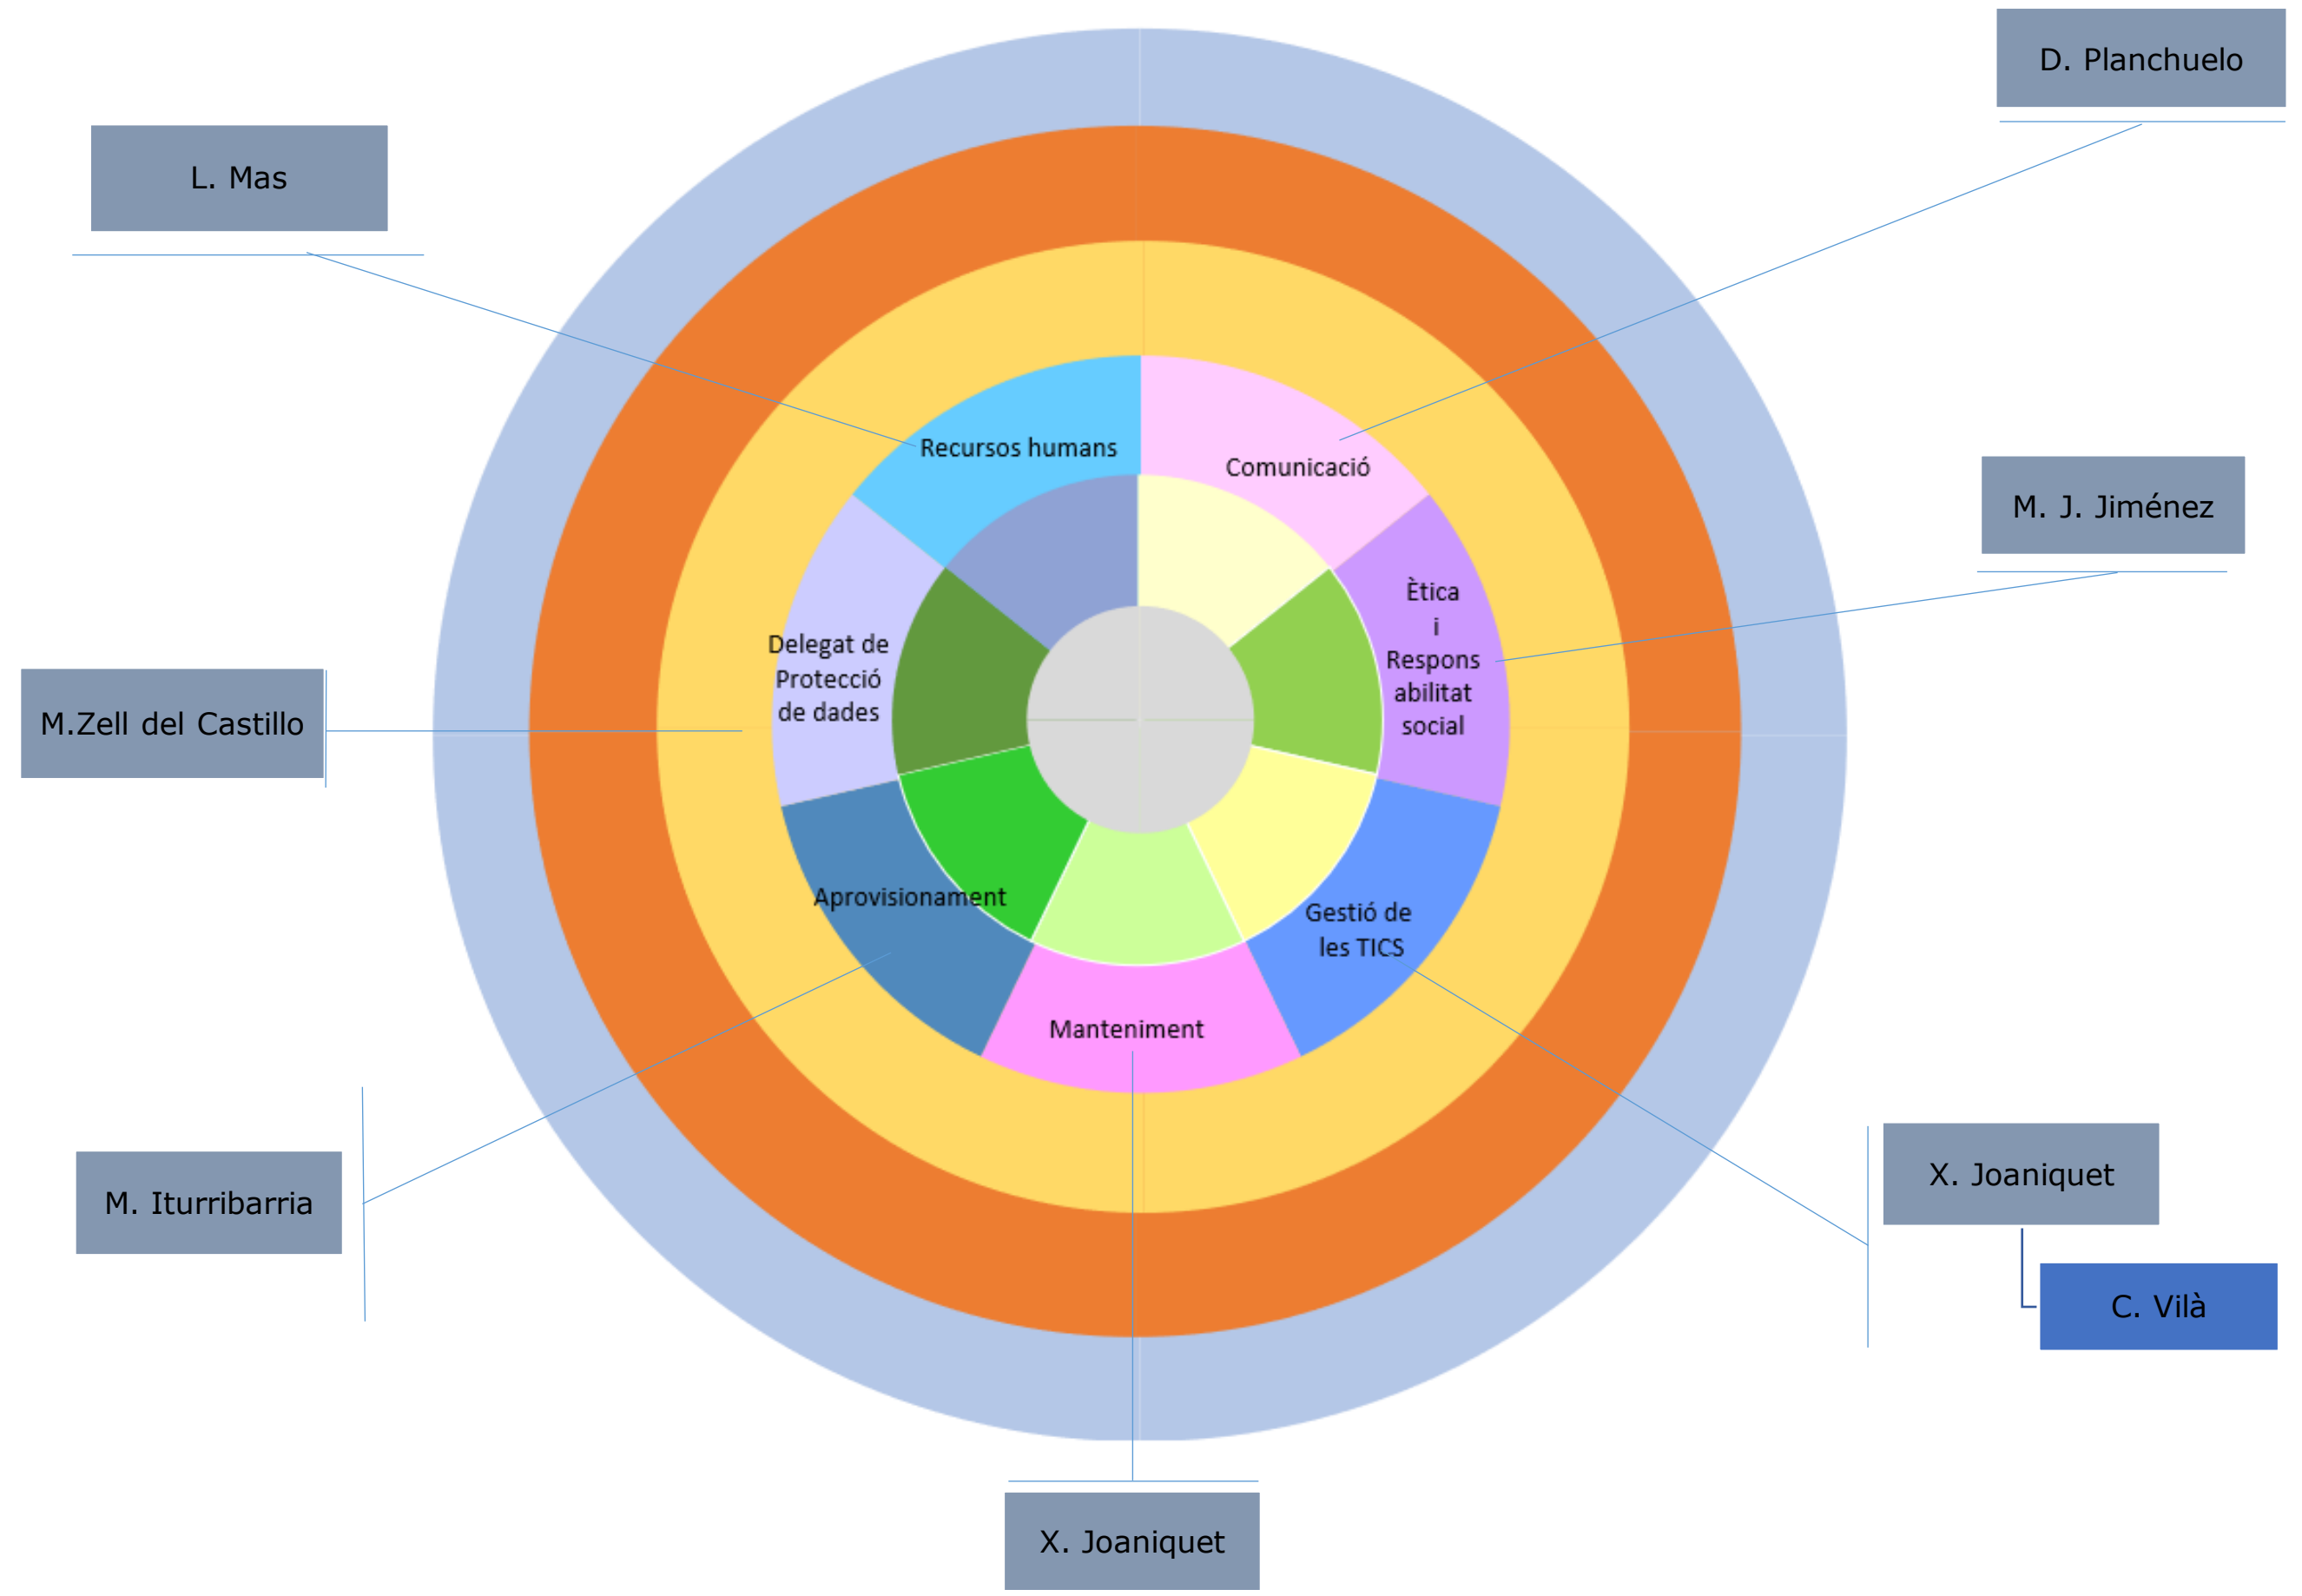

Eap Dreta de l'Eixample

Àrea Assistencial Silvia Zamora

X. Joaniquet

M. Freixas

S. Zamora

J. Gil

M. J. Jiménez

S. Cabral